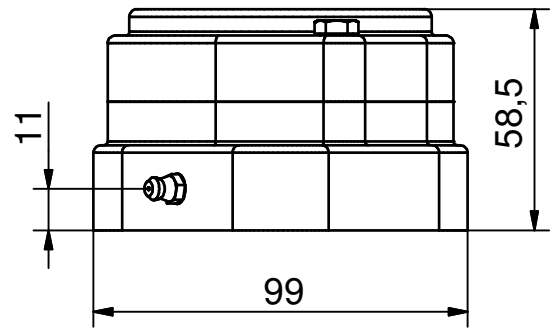

(1 : 2)

Denne tegning tilhører BJ-Gear A/S og må ikke kopieres eller benyttes uden tilladelse

BJ-Gear A/S

Niels Bohrs Vej 47
DK-8660 Skanderborg
Denmark
VAT No. DK 10166470

Phone +45 87 40 80 80
Fax +45 87 40 80 81
Email bj@bj-gear.com
Website www.bj-gear.com

Betegnelsen:

Ø35 - 2huls Flangeleje (Lukket)

Projekt:

(A4)

Mål Uden tolerance: DS/ISO 2768-1 f

Dato: 17-01-2003

Konstruktør: TKC

Tegnings nr.:

NG35-F2-C 2D