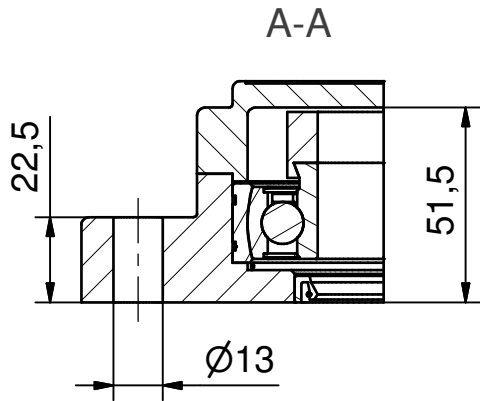

(1 : 2)

Denne tegning tilhører BJ-Gear A/S og må ikke kopieres eller benyttes uden tilladelse

BJ-Gear A/S

Niels Bohrs Vej 47
DK-8660 Skanderborg
Denmark
VAT No. DK 10166470

Phone +45 87 40 80 80
Fax +45 87 40 80 81
Email bj@bj-gear.com
Website www.bj-gear.com

Betegnelsen:

Ø35 - 2huls Flangeleje (Lukket)

Projekt:

(A4)

Mål Uden tolerance: DS/ISO 2768-1 f

Dato: 17-01-2003

Konstruktør: TKC

Tegnings nr.:

NG35-F2-C 2D