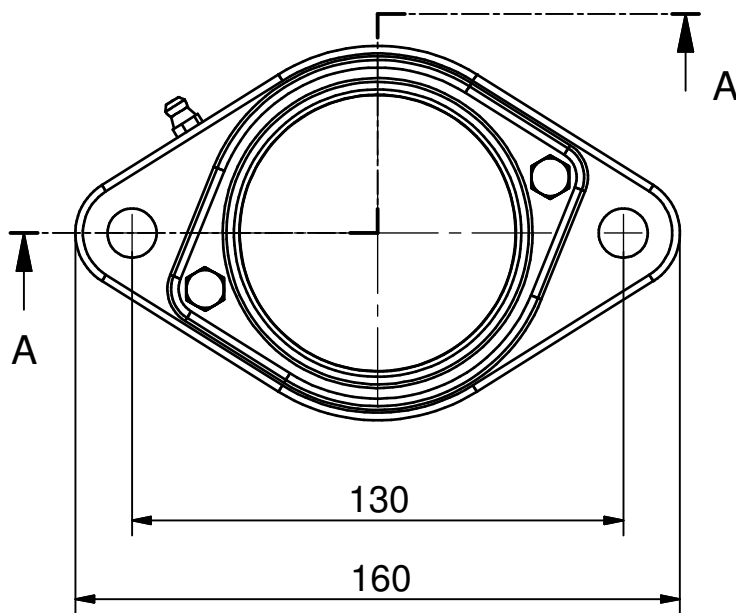

(1 : 2)

Denne tegning tilhører BJ-Gear A/S og må ikke kopieres eller benyttes uden tilladelse

BJ-Gear A/S

Niels Bohrs Vej 47
DK-8660 Skanderborg
Denmark
VAT No. DK 10166470

Phone +45 87 40 80 80
Fax +45 87 40 80 81
Email bj@bj-gear.com
Website www.bj-gear.com

Betegnelsen:

Ø35 - 2huls Flangeleje (Lukket)

Projekt:

(A4)

Mål Uden tolerance: DS/ISO 2768-1 f

Dato: 17-01-2003

Konstruktør: TKC

Tegnings nr.:

NG35-F2-C 2D