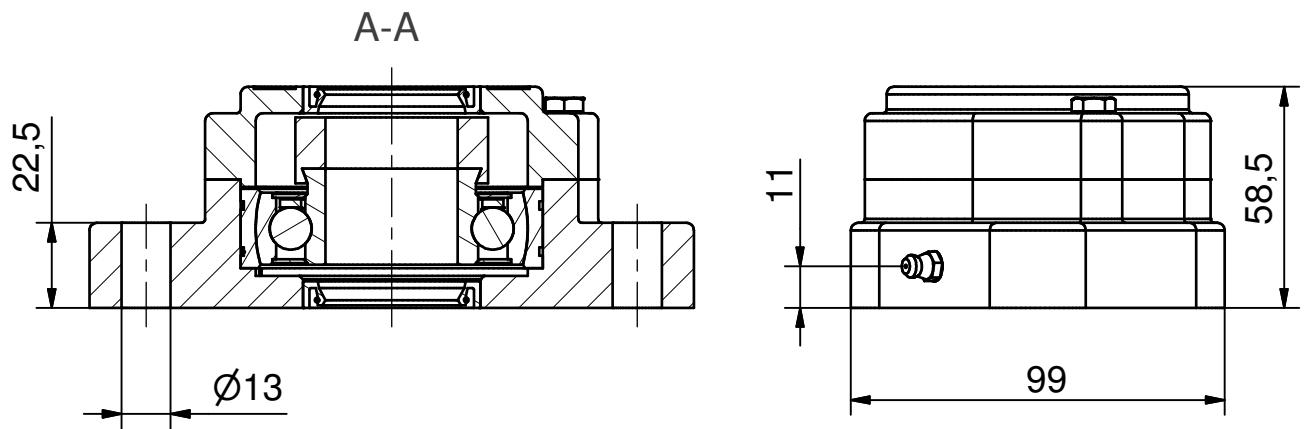

(1:2)

Denne tegning tilhører BJ-Gear A/S og må ikke kopieres eller benyttes uden tilladelse

BJ-Gear A/S

Niels Bohrs Vej 47
DK-8660 Skanderborg
Denmark
VAT No. DK 10166470

Phone +45 87 40 80 80
Fax +45 87 40 80 81
Email bj@bj-gear.com
Website www.bj-gear.com

Betegnelsen:

Ø35 - 2huls Flangeleje (Åbent)

Projekt:

Dato: 17-01-2003

Konstruktør: TKC

Tegnings nr.:

NG35-F2-O 2D

(A4)

Mål Uden tolerance: DS/ISO 2768-1 f