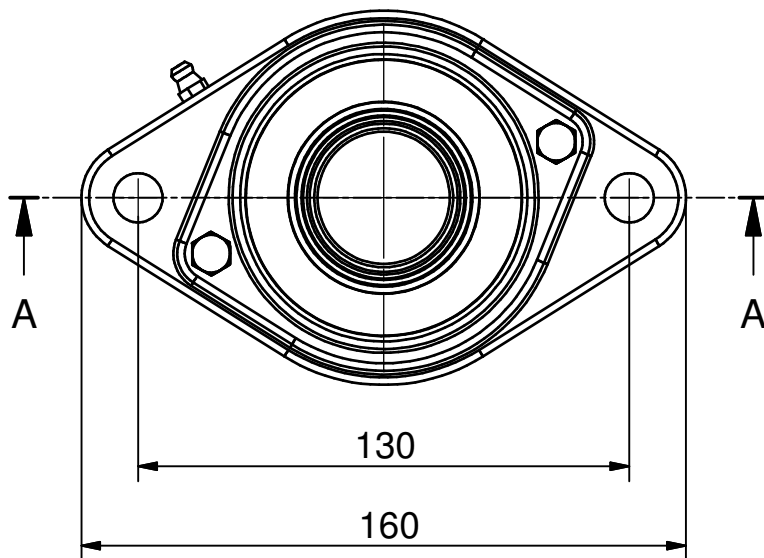

(1:2)

Denne tegning tilhører BJ-Gear A/S og må ikke kopieres eller benyttes uden tilladelse

BJ-Gear A/S

Niels Bohrs Vej 47
DK-8660 Skanderborg
Denmark
VAT No. DK 10166470

Phone +45 87 40 80 80
Fax +45 87 40 80 81
Email bj@bj-gear.com
Website www.bj-gear.com

Betegnelsen:

Ø35 - 2huls Flangeleje (Åbent)

Projekt:

Dato: 17-01-2003

Konstruktør: TKC

Tegnings nr.:

NG35-F2-O 2D

(A4)

Mål Uden tolerance: DS/ISO 2768-1 f