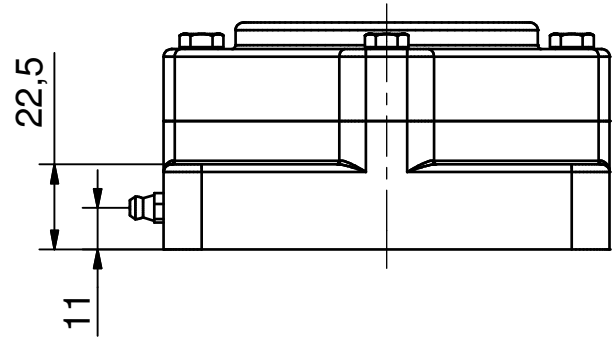

(1:2)

A-A

Denne tegning tilhører BJ-Gear A/S og må ikke kopieres eller benyttes uden tilladelse

BJ-Gear A/S

Niels Bohrs Vej 47
DK-8660 Skanderborg
Denmark
VAT No. DK 10166470

Phone +45 87 40 80 80
Fax +45 87 40 80 81
Email bj@bj-gear.com
Website www.bj-gear.com

Betegnelsen:

Ø35 - 4huls Flangeleje (Åbent)

Projekt:

Dato: 07-02-2003

Konstruktør: TKC

Tegnings nr.:

NG35-F4-O 2D

(A4)

Mål Uden tolerance: DS/ISO 2768-1 f