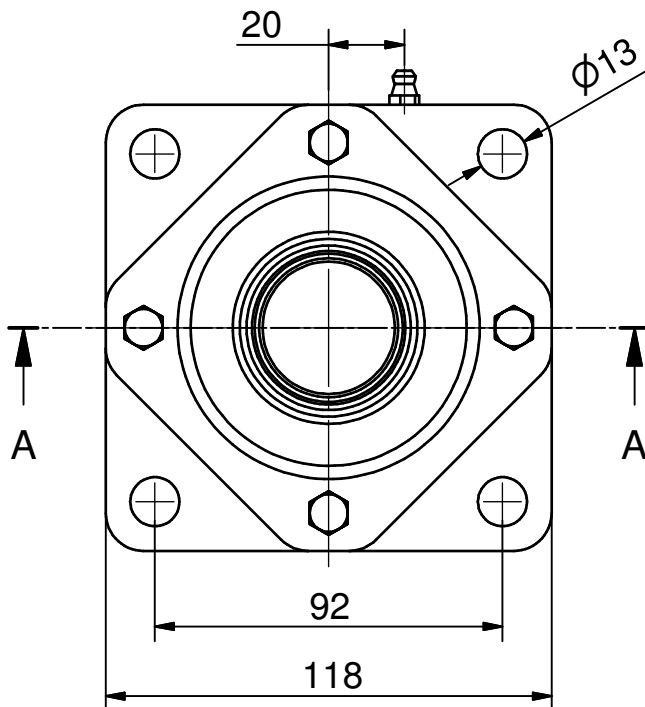

(1:2)

A-A

Denne tegning tilhører BJ-Gear A/S og må ikke kopieres eller benyttes uden tilladelse

BJ-Gear A/S

Niels Bohrs Vej 47
DK-8660 Skanderborg
Denmark
VAT No. DK 10166470

Phone +45 87 40 80 80
Fax +45 87 40 80 81
Email bj@bj-gear.com
Website www.bj-gear.com

Betegnelsen:

Ø35 - 4huls Flangeleje (Åbent)

Projekt:

Dato: 07-02-2003

Konstruktør: TKC

Tegnings nr.:

NG35-F4-O 2D

(A4)

Mål Uden tolerance: DS/ISO 2768-1 f