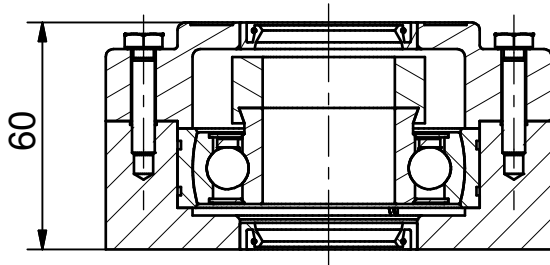

(1:2)

A-A

Denne tegning tilhører BJ-Gear A/S og må ikke kopieres eller benyttes uden tilladelse

BJ-Gear A/S

Niels Bohrs Vej 47
DK-8660 Skanderborg
Denmark
VAT No. DK 10166470

Phone +45 87 40 80 80
Fax +45 87 40 80 81
Email bj@bj-gear.com
Website www.bj-gear.com

Betegnelsen:

Ø35 - 4huls Flangeleje (Åbent)

Projekt:

Dato: 07-02-2003

Konstruktør: TKC

Tegnings nr.:

NG35-F4-O 2D

(A4)

Mål Uden tolerance: DS/ISO 2768-1 f