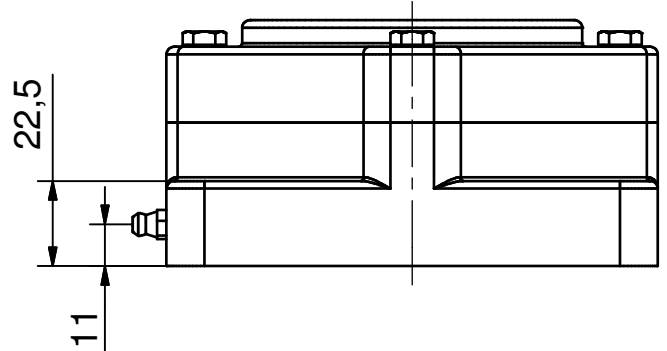

(1:2)

A-A

Denne tegning tilhører BJ-Gear A/S og må ikke kopieres eller benyttes uden tilladelse

BJ-Gear A/S

Niels Bohrs Vej 47 Phone +45 87 40 80 80
DK-8660 Skanderborg Fax +45 87 40 80 81
Denmark Email bj@bj-gear.com
VAT No. DK 10166470 Website www.bj-gear.com

Betegnelsen:

Ø40 - 4huls Flangeleje (Åbent)

Projekt:

Dato: 07-02-2003

Konstruktør: TKC

Tegnings nr.:

NG40-F4-O 2D

(A4)

Mål Uden tolerance: DS/ISO 2768-1 f