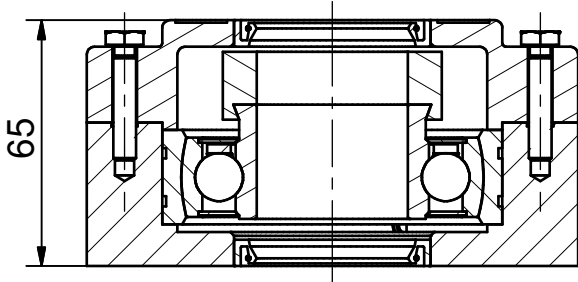

(1:2)

A-A

Denne tegning tilhører BJ-Gear A/S og må ikke kopieres eller benyttes uden tilladelse

BJ-Gear A/S

Niels Bohrs Vej 47 Phone +45 87 40 80 80
DK-8660 Skanderborg Fax +45 87 40 80 81
Denmark Email bj@bj-gear.com
VAT No. DK 10166470 Website www.bj-gear.com

Betegnelsen:

Ø40 - 4huls Flangeleje (Åbent)

Projekt:

Dato: 07-02-2003

Konstruktør: TKC

Tegnings nr.:

NG40-F4-O 2D

(A4)

Mål Uden tolerance: DS/ISO 2768-1 f