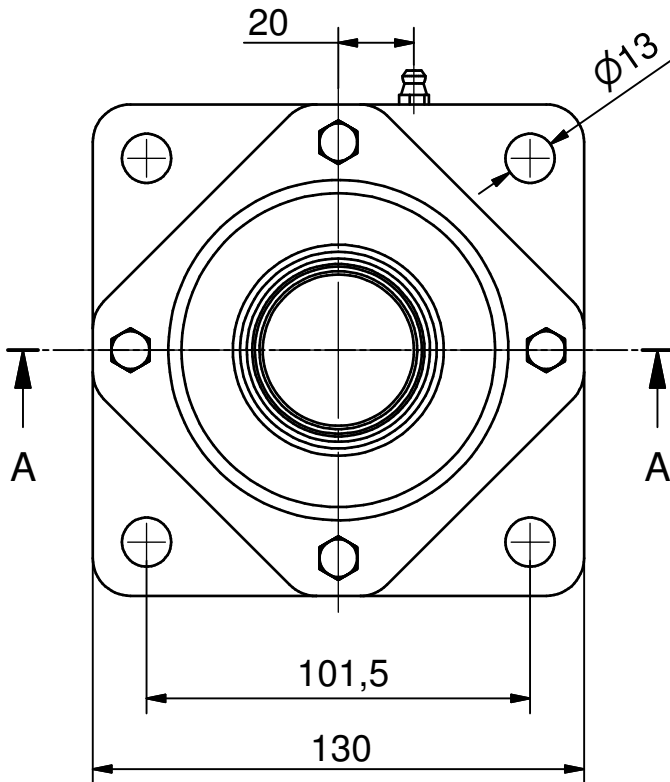

(1:2)

A-A

Denne tegning tilhører BJ-Gear A/S og må ikke kopieres eller benyttes uden tilladelse

BJ-Gear A/S

Niels Bohrs Vej 47 Phone +45 87 40 80 80
DK-8660 Skanderborg Fax +45 87 40 80 81
Denmark Email bj@bj-gear.com
VAT No. DK 10166470 Website www.bj-gear.com

Betegnelsen:

Ø40 - 4huls Flangeleje (Åbent)

Projekt:

Dato: 07-02-2003

Konstruktør: TKC

Tegnings nr.:

NG40-F4-O 2D

(A4)

Mål Uden tolerance: DS/ISO 2768-1 f