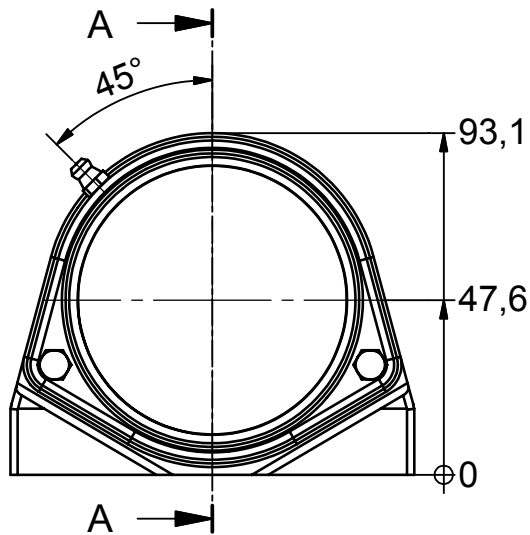

(1:2)

Denne tegning tilhører BJ-Gear A/S og må ikke kopieres eller benyttes uden tilladelse

BJ-Gear A/S

Niels Bohrs Vej 47
DK-8660 Skanderborg
Denmark
VAT No. DK 10166470

Phone +45 87 40 80 80
Fax +45 87 40 80 81
Email bj@bj-gear.com
Website www.bj-gear.com

Betegnelsen:

NG35-S2-C

Projekt:

Dato: 15-12-2006

Konstruktør: TKC

Tegnings nr.:

902-01-014

(A4)

Mål Uden tolerance: DS/ISO 2768-1 f