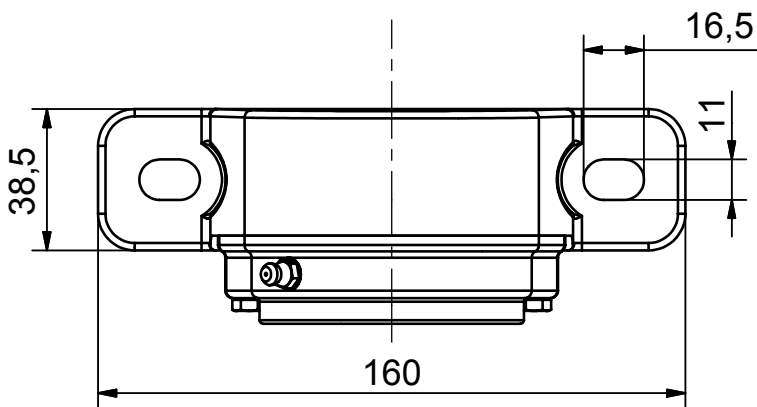

(1 : 2)

A-A

Denne tegning tilhører BJ-Gear A/S og må ikke kopieres eller benyttes uden tilladelse

BJ-Gear A/S

Niels Bohrs Vej 47 Phone +45 87 40 80 80
DK-8660 Skanderborg Fax +45 87 40 80 81
Denmark Email bj@bj-gear.com
VAT No. DK 10166470 Website www.bj-gear.com

Betegnelsen:

NG30-SF2-C

Projekt:

Dato: 15-12-2006

Konstruktør: TKC

Tegnings nr.:

902-01-003

(A4)

Mål Uden tolerance: DS/ISO 2768-1 f