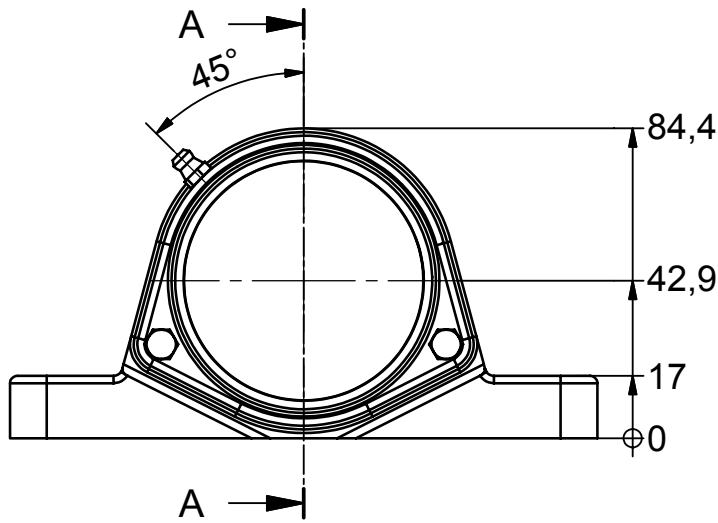

(1 : 2)

A-A

Denne tegning tilhører BJ-Gear A/S og må ikke kopieres eller benyttes uden tilladelse

BJ-Gear A/S

Niels Bohrs Vej 47 Phone +45 87 40 80 80
DK-8660 Skanderborg Fax +45 87 40 80 81
Denmark Email bj@bj-gear.com
VAT No. DK 10166470 Website www.bj-gear.com

Betegnelsen:

NG30-SF2-C

Projekt:

Dato: 15-12-2006

Konstruktør: TKC

Tegnings nr.:

902-01-003

(A4)

Mål Uden tolerance: DS/ISO 2768-1 f