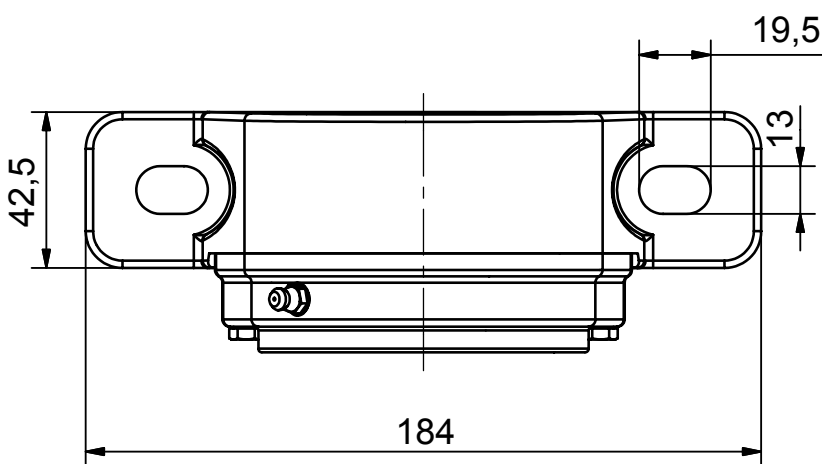

A-A

(1:2)

Denne tegning tilhører BJ-Gear A/S og må ikke kopieres eller benyttes uden tilladelse

BJ-Gear A/S

Niels Bohrs Vej 47 Phone +45 87 40 80 80
DK-8660 Skanderborg Fax +45 87 40 80 81
Denmark Email bj@bj-gear.com
VAT No. DK 10166470 Website www.bj-gear.com

Betegnelsen:

NG40-SF2-O

Projekt:

Dato: 15-12-2006

Konstruktør: TKC

Tegnings nr.:

902-01-010

(A4)

Mål Uden tolerance: DS/ISO 2768-1 f