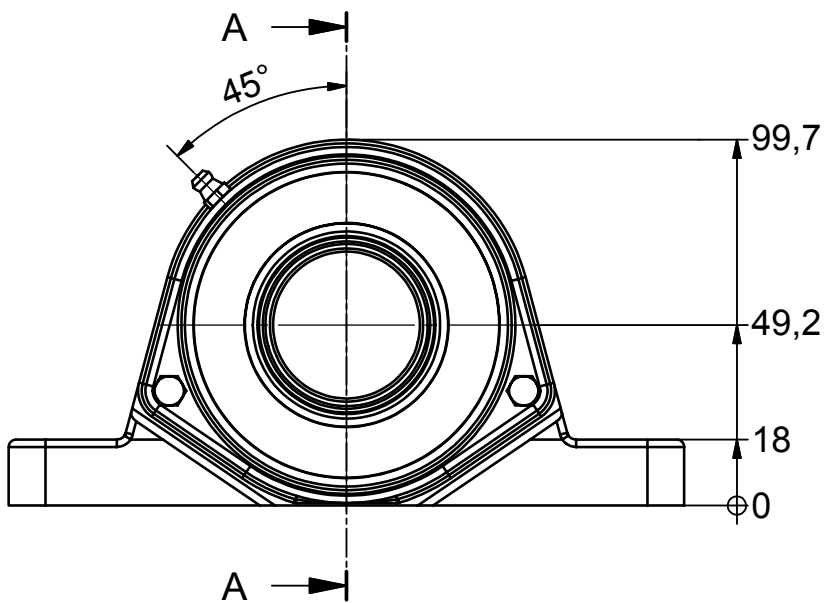

A-A

(1:2)

Denne tegning tilhører BJ-Gear A/S og må ikke kopieres eller benyttes uden tilladelse

BJ-Gear A/S

Niels Bohrs Vej 47 Phone +45 87 40 80 80
DK-8660 Skanderborg Fax +45 87 40 80 81
Denmark Email bj@bj-gear.com
VAT No. DK 10166470 Website www.bj-gear.com

Betegnelsen:

NG40-SF2-O

Projekt:

Dato: 15-12-2006

Konstruktør: TKC

Tegnings nr.:

902-01-010

(A4)

Mål Uden tolerance: DS/ISO 2768-1 f