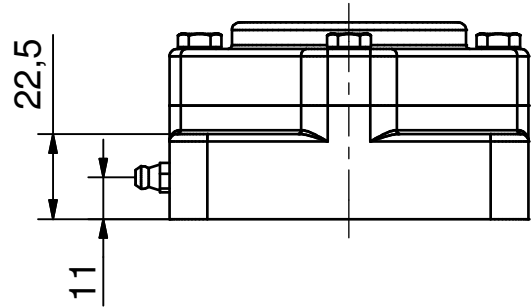

(1 : 2)

Denne tegning tilhører BJ-Gear A/S og må ikke kopieres eller benyttes uden tilladelse

BJ-Gear A/S

Niels Bohrs Vej 47
DK-8660 Skanderborg
Denmark
VAT No. DK 10166470

Phone +45 87 40 80 80
Fax +45 87 40 80 81
Email bj@bj-gear.com
Website www.bj-gear.com

Betegnelsen:

Ø25 - 4huls Flangeleje (Åbent)

Projekt:

Dato: 07-02-2003

Konstruktør: TKC

Tegnings nr.:

NG25-F4-O 2D

(A4)

Mål Uden tolerance: DS/ISO 2768-1 f