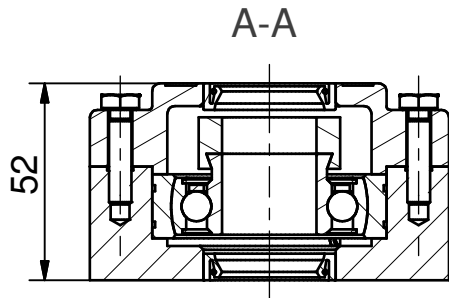

(1 : 2)

Denne tegning tilhører BJ-Gear A/S og må ikke kopieres eller benyttes uden tilladelse

BJ-Gear A/S

Niels Bohrs Vej 47
DK-8660 Skanderborg
Denmark
VAT No. DK 10166470

Phone +45 87 40 80 80
Fax +45 87 40 80 81
Email bj@bj-gear.com
Website www.bj-gear.com

Betegnelsen:

Ø25 - 4huls Flangeleje (Åbent)

Projekt:

Dato: 07-02-2003

Konstruktør: TKC

Tegnings nr.:

NG25-F4-O 2D

(A4)

Mål Uden tolerance: DS/ISO 2768-1 f