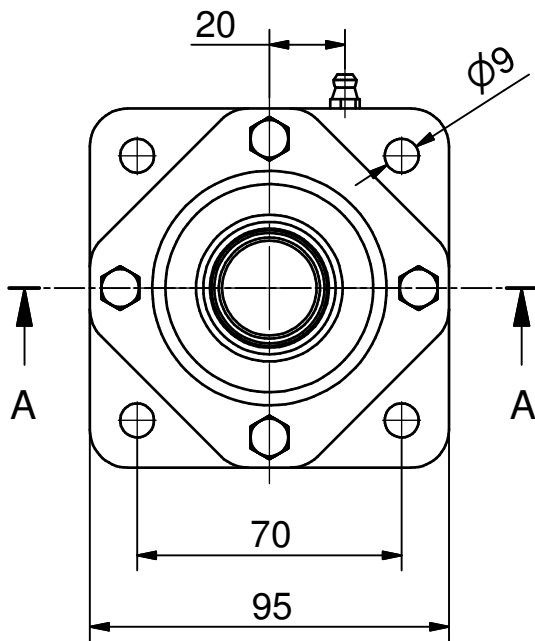

(1 : 2)

Denne tegning tilhører BJ-Gear A/S og må ikke kopieres eller benyttes uden tilladelse

BJ-Gear A/S

Niels Bohrs Vej 47
DK-8660 Skanderborg
Denmark
VAT No. DK 10166470

Phone +45 87 40 80 80
Fax +45 87 40 80 81
Email bj@bj-gear.com
Website www.bj-gear.com

Betegnelsen:

Ø25 - 4huls Flangeleje (Åbent)

Projekt:

Dato: 07-02-2003

Konstruktør: TKC

Tegnings nr.:

NG25-F4-O 2D

(A4)

Mål Uden tolerance: DS/ISO 2768-1 f