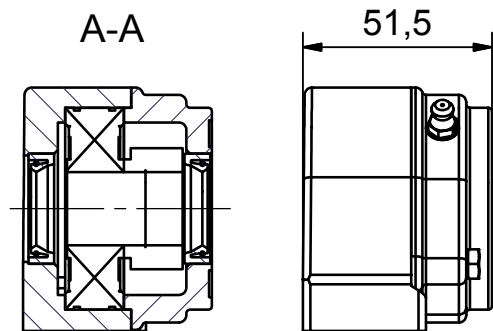

Denne tegning tilhører BJ-Gear A/S og må ikke kopieres eller benyttes uden tilladelse

BJ-Gear A/S

Niels Bohrs Vej 47 Phone +45 87 40 80 80
DK-8660 Skanderborg Fax +45 87 40 80 81
Denmark Email bj@bj-gear.com
VAT No. DK 10166470 Website www.bj-gear.com

Betegnelsen:

NG20-S2-O

Projekt:

Dato: 15-12-2006

Konstruktør: TKC

Tegnings nr.:

902-01-016

(A4)

Mål Uden tolerance: DS/ISO 2768-1 f