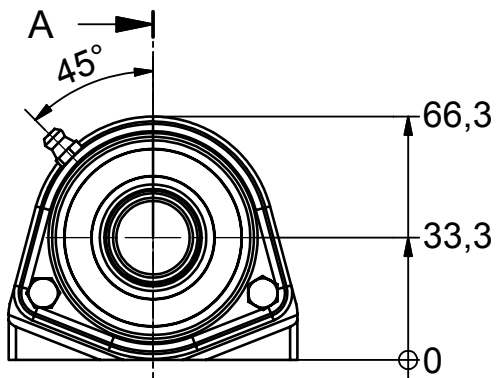

(1 : 2)

A

Denne tegning tilhører BJ-Gear A/S og må ikke kopieres eller benyttes uden tilladelse

BJ-Gear A/S

Niels Bohrs Vej 47 Phone +45 87 40 80 80
DK-8660 Skanderborg Fax +45 87 40 80 81
Denmark Email bj@bj-gear.com
VAT No. DK 10166470 Website www.bj-gear.com

Betegnelsen:

NG20-S2-O

Projekt:

Dato: 15-12-2006

Konstruktør: TKC

Tegnings nr.:

902-01-016

(A4)

Mål Uden tolerance: DS/ISO 2768-1 f