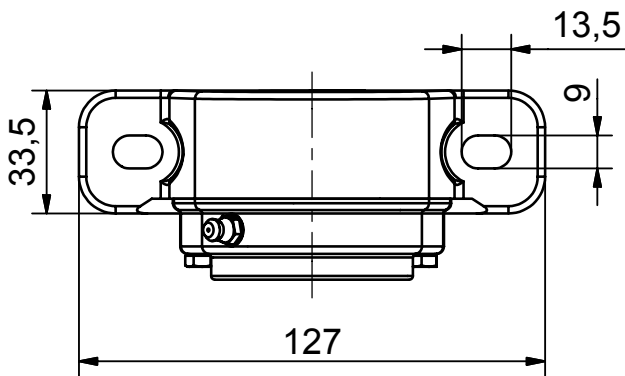

(1:2)

Denne tegning tilhører BJ-Gear A/S og må ikke kopieres eller benyttes uden tilladelse

BJ-Gear A/S

Niels Bohrs Vej 47 Phone +45 87 40 80 80
DK-8660 Skanderborg Fax +45 87 40 80 81
Denmark Email bj@bj-gear.com
VAT No. DK 10166470 Website www.bj-gear.com

Betegnelsen:

NG20-SF2-O

Projekt:

Dato: 15-12-2006

Konstruktør: TKC

Tegnings nr.:

902-01-006

(A4)

Mål Uden tolerance: DS/ISO 2768-1 f