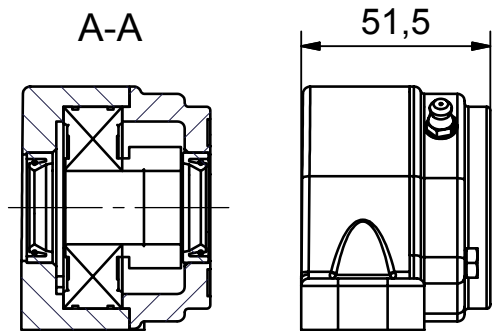

(1:2)

Denne tegning tilhører BJ-Gear A/S og må ikke kopieres eller benyttes uden tilladelse

BJ-Gear A/S

Niels Bohrs Vej 47 Phone +45 87 40 80 80
DK-8660 Skanderborg Fax +45 87 40 80 81
Denmark Email bj@bj-gear.com
VAT No. DK 10166470 Website www.bj-gear.com

Betegnelsen:

NG20-SF2-O

Projekt:

Dato: 15-12-2006

Konstruktør: TKC

Tegnings nr.:

902-01-006

(A4)

Mål Uden tolerance: DS/ISO 2768-1 f