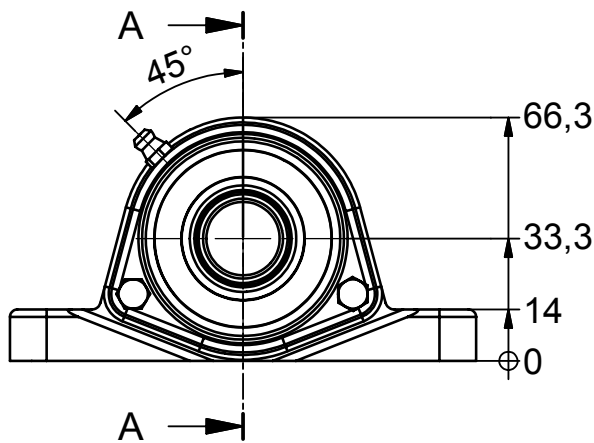

(1:2)

Denne tegning tilhører BJ-Gear A/S og må ikke kopieres eller benyttes uden tilladelse

BJ-Gear A/S

Niels Bohrs Vej 47 Phone +45 87 40 80 80
DK-8660 Skanderborg Fax +45 87 40 80 81
Denmark Email bj@bj-gear.com
VAT No. DK 10166470 Website www.bj-gear.com

Betegnelsen:

NG20-SF2-O

Projekt:

Dato: 15-12-2006

Konstruktør: TKC

Tegnings nr.:

902-01-006

(A4)

Mål Uden tolerance: DS/ISO 2768-1 f